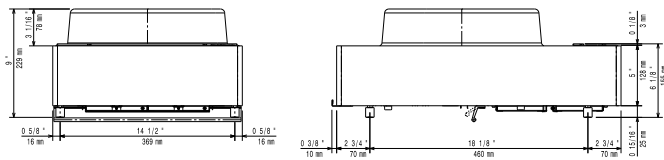

Topp

Sida

EI = Elektrisk anslutning
EO = Eluttag

Other

Elektricitet

Spänning:	220-240 V/1N ph/50-60 Hz
Total watt:	3.5 kW
Stickkontakt typ:	CE-SCHUKO
Minsta amperebehov:	16A

Viktig information

Top area width:	400 mm
Top area depth:	397 mm
Yttermått, bredd	400 mm
Yttermått, djup	600 mm
Yttermått, höjd	229 mm
Nettovikt:	21 kg