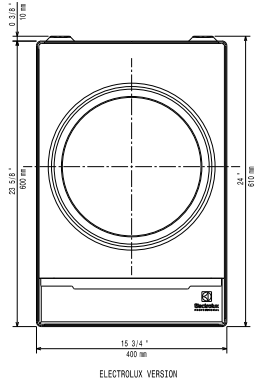

Kort specifikation

Pos.

Induktionswok i bänmodell med 4 kantsidor i rostfritt stål (AISI 304) och en 6 mm tjock och robust glaskeramikwok (290 mm i diameter). Anslutning med 1-fas. Touch skärm för maximal synlighet med inställningar för effekt och timer. Tvåfärgat användargränssnitt (vitt och rött) gör det enklare att läsa av skärmen. Låsfunktion som gör att dina inställningar inte kan ändras av misstag under tillagning. Digitalt meddelande som varnar för het yta. Omedelbar värmeöverföring vid kontakt med wokpanna avsedd för induktionswok. IPx4 vattenskydd. Utformad för LiberoPro Duo-funktion för automatisk reglering av LiberoPro Point-fläckhastighet enligt tillagningsintensiteten.

Konstruktion

- Med 4 kantsidor i rostfritt stål (AISI 304).
- Induktionswok med wokformad skål, 6 mm tjock.
- Luftfiltret är enkelt att ta bort vid rengöring.
- Inkl 4 fötter och kabel med kontakt.
- IPX4-intyg för vattentålighet.

Topp

Sida

EI = Elektrisk anslutning
EO = Eluttag

Other

Elektricitet

Spänning:	220-240 V/1N ph/50-60 Hz
Total watt:	3.5 kW
Stickkontakt typ:	CE-SCHUKO
Minsta amperebehov:	16A

Viktig information

Top area width:	400 mm
Top area depth:	397 mm
Yttermått, bredd	400 mm
Yttermått, djup	600 mm
Yttermått, höjd	229 mm
Nettovikt:	21 kg