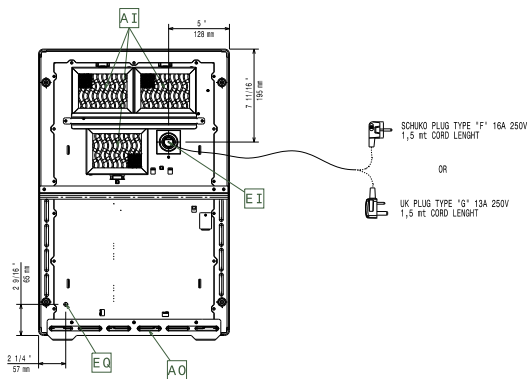

Kort specifikation

Pos.

Induktionswok i bänmodell med 4 kantsidor i rostfritt stål (AISI 304) och en 6 mm tjock och robust glaskeramikwok (290 mm i diameter). Anslutning med 1-fas. Touch skärm för maximal synlighet med inställningar för effekt och timer. Tvåfärgat användargränssnitt (vitt och rött) gör det enklare att läsa av skärmen. Låsfunktion som gör att dina inställningar inte kan ändras av misstag under tillagning. Digitalt meddelande som varnar för het yta. Omedelbar värmeöverföring vid kontakt med wokpanna avsedd för induktionswok. IPx4 vattenskydd. Utformad för LiberoPro Duo-funktion för automatisk reglering av LiberoPro Point-fläckhastighet enligt tillagningsintensiteten.

Konstruktion

- Med 4 kantsidor i rostfritt stål (AISI 304).
- Induktionswok med wokformad skål, 6 mm tjock.
- Luftfiltret är enkelt att ta bort vid rengöring.
- Inkl 4 fötter och kabel med kontakt.
- IPX4-intyg för vattentålighet.

Hållbarhet

- Snabb värmeöverföring direkt till kastrullen, ingen värme slipper ut externt.
- [NOT TRANSLATED]

Övriga Tillbehör

- Wokpanna för induktionswok, panna och handtag i rostfritt, diam=350 mm PNC 653595
- Wok-panna med trähandtag PNC 910613
- Wokpanna utan lock, stål 360mm PNC 911587
- Lock till wokpanna i RFR 360mm PNC 911588

Topp

Sida

EI = Elektrisk anslutning
EO = Eluttag

Other

Elektricitet

Spänning:	220-240 V/1N ph/50-60 Hz
Total watt:	3.5 kW
Stickkontakt typ:	CE-SCHUKO
Minsta amperebehov:	16A

Viktig information

Top area width:	400 mm
Top area depth:	397 mm
Yttermått, bredd	400 mm
Yttermått, djup	600 mm
Yttermått, höjd	229 mm
Nettovikt:	21 kg